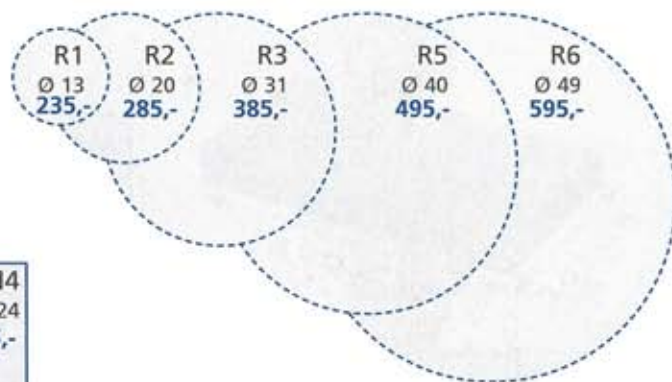

# Modulkart Maxi Office / Business

Innfargede stempler

C1A 42x7 275,-	C2A 64x7 320,-	C3A 92x7 375,-
-------------------	-------------------	-------------------

C1B 42x16 335,-	C2B 64x16 410,-	C3B 92x16 495,-
-----------------------	-----------------------	-----------------------

N2 60x24 490,-	N3 74x24 560,-	N4 100x24 615,-
----------------------	----------------------	-----------------------

B2 49x28 490,-	B3 74x28 595,-	B4 100x28 650,-
----------------------	----------------------	-----------------------

W2 49x41 575,-	W3 74x41 650,-	W4 100x41 695,-
----------------------	----------------------	-----------------------

SP1 51x50 595,-	SP2 81x50 660,-
-----------------------	-----------------------

SP3 61x60 640,-	SP4 81x60 830,-
-----------------------	-----------------------

RQ leveres med rund stempelfot.

RQ1 8 x 8 235,-	RQ2 13 x 13 285,-	RQ3 21 x 21 385,-	RQ5 28 x 28 495,-	RQ6 34 x 34 595,-
-----------------------	-------------------------	-------------------------	-------------------------	-------------------------