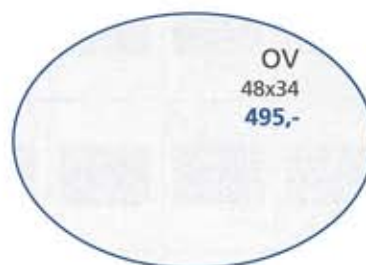

W2 49x41 575,-	W3 74x41 650,-	W4 100x41 695,-
----------------------	----------------------	-----------------------

SP1 51x50 595,-	SP2 81x50 660,-
-----------------------	-----------------------

SP3 61x60 640,-	SP4 81x60 830,-
-----------------------	-----------------------

RQ leveres med rund stempelfot.

RQ1 8 x 8 235,-	RQ2 13 x 13 285,-	RQ3 21 x 21 385,-	RQ5 28 x 28 495,-	RQ6 34 x 34 595,-
-----------------------	-------------------------	-------------------------	-------------------------	-------------------------